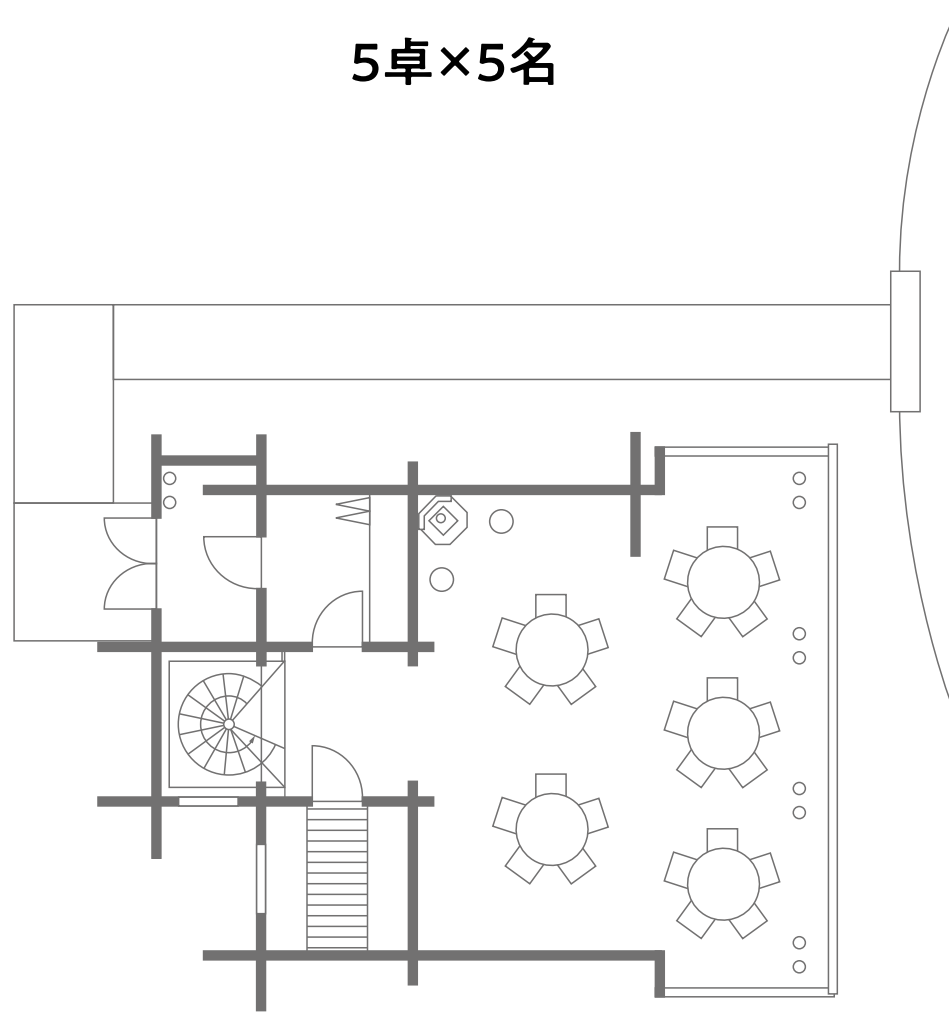

[本館：水のテラス]

18名

[本館：水のテラス]

5卓×5名

[本館：水のテラス]

12名