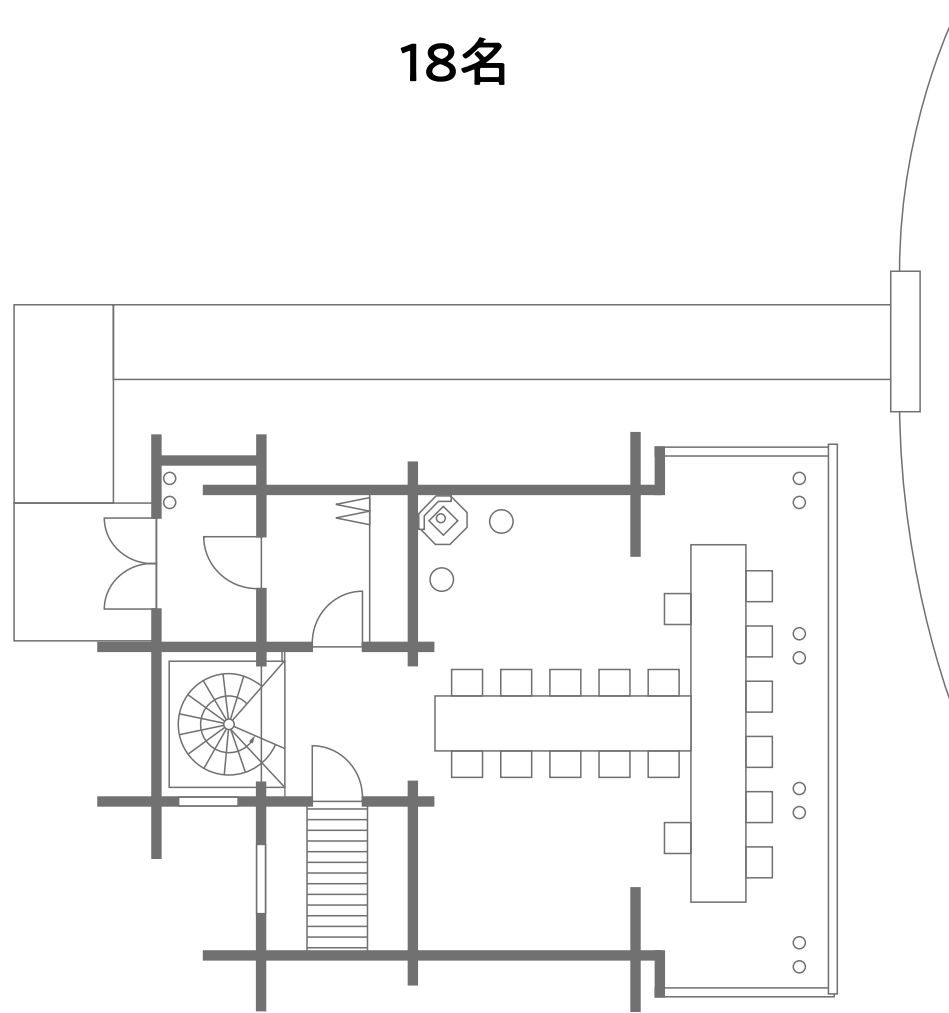

[本館：水のテラス]

18名

[本館：水のテラス]

5卓×5名

[本館：水のテラス]

12名